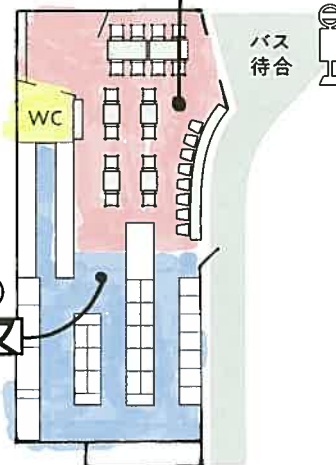

便利な買い物
エリア(ローソン)
サナテラス

施設所在地：
横浜市栄区野七里1-30-18
(上郷ネオポリスバス停前)

みんなでワイワイ
コミュニティスペース

イマテラス

イベント
スペースも
あるみたいね。

子どもも楽しめる
キッズスペースもあって、
パパもママも
くつろげるね。

街のコミュニティ拠点

野七里テラス